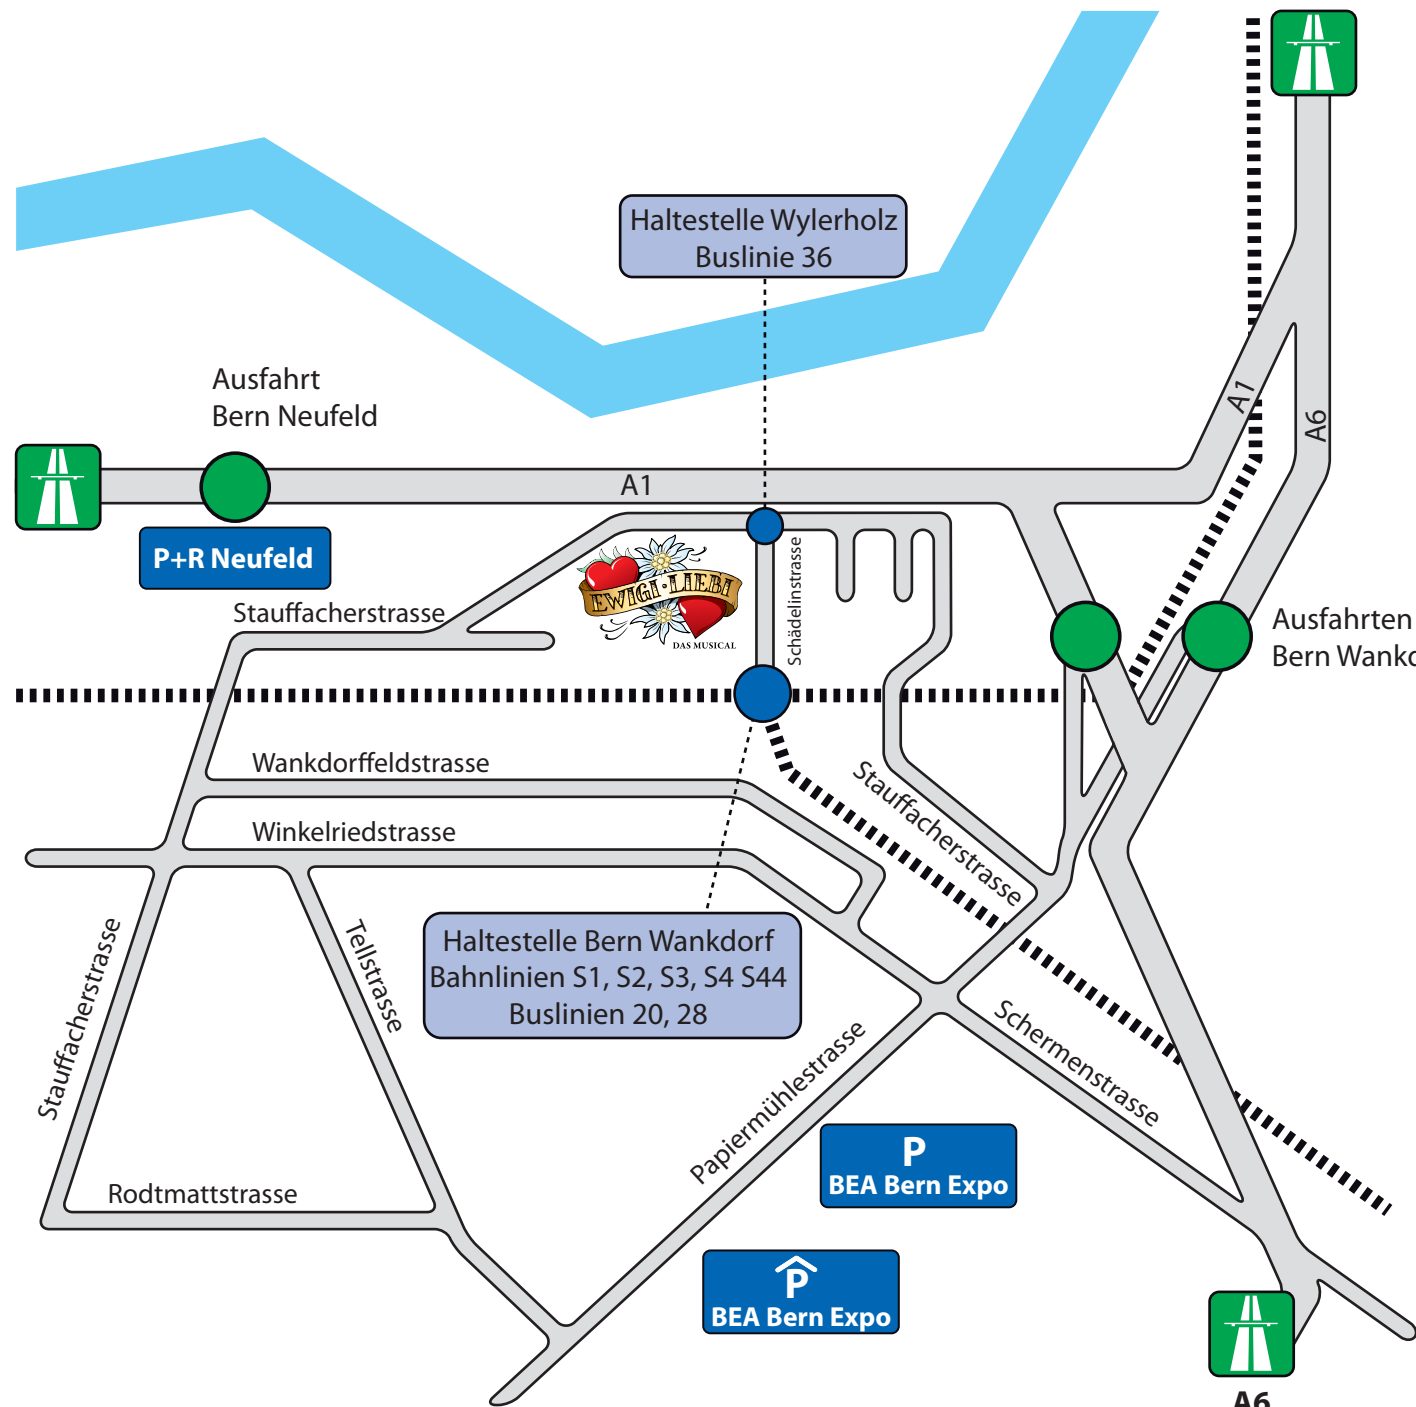

A1  
Murten  
Yverdon  
Lausanne

A1/A6  
Biel, Zürich, Luzern

Haltestelle Wylerholz  
Buslinie 36

Ausfahrt  
Bern Neufeld

P+R Neufeld

Haltestelle Bern Wankdorf  
Bahnl. S1, S2, S3, S4 S44  
Buslin. 20, 28

P  
BEA Bern Expo

BEA Bern Expo

A1/A6  
Biel, Zürich, Luzern

Ausfahrten  
Bern Wankdorf

A6  
Thun, Spiez